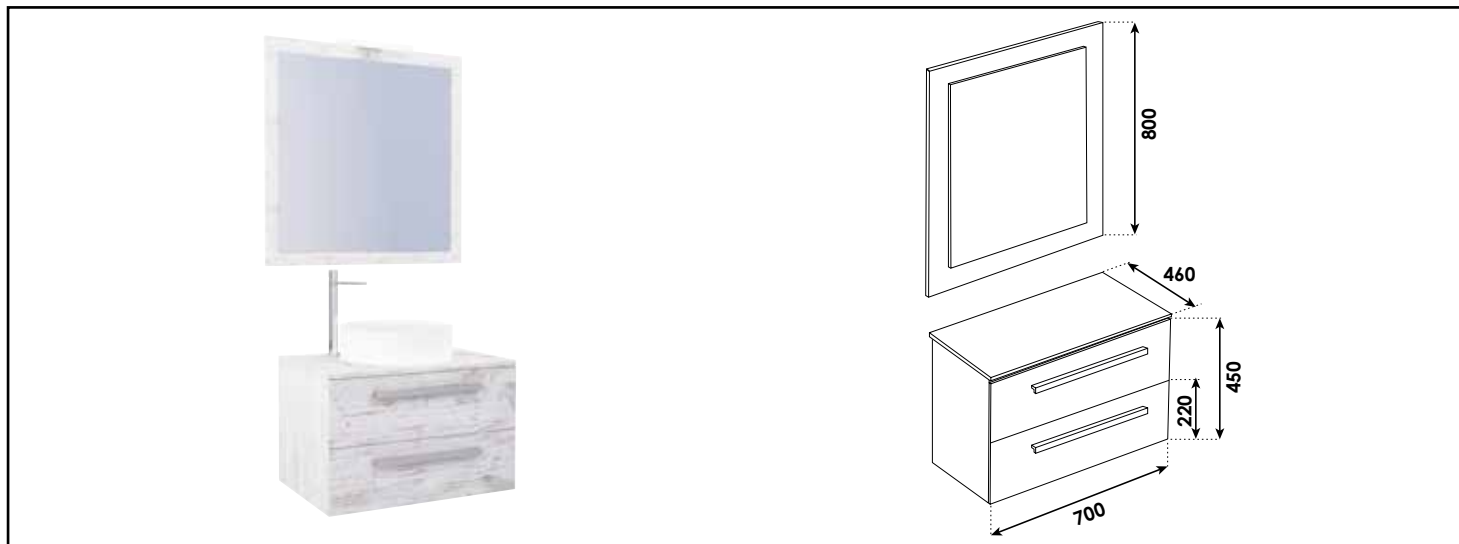

Référence : **401511288**

MEUBLE SUSP. NUDEA 2.0 POUR VASQUE À POSER - LARG. 70CM - COLORIS NORDIC

CARACTÉRISTIQUES

- Meuble à suspendre pour vasque à poser sur plan de travail
- Finition bois, coloris Nordic
- Dimensions : Largeur : 70cm x Profondeur : 46cm x Hauteur : 45cm
- Corps de meuble avec vide sanitaire de 8cm
- Corps et façade en panneaux de particules mélaminés, épaisseur : 18mm
- 2 tiroirs plein (sans découpe) à coulisses double paroi métallique : sortie totale et fermeture amortie
- Poignées en métal chromé mat
- 1 miroir épaisseur 3mm et hauteur 80cm, collé sur panneau mélaminé 16mm, finition assortie au meuble
- Applique classe 2 IP44 LED 7W, largeur : 30cm
- Livré pré-monté, avec visserie de fixation murale et vidage gain de place
- Livré sans robinetterie, ni vasque
- Fabrication européenne
- Norme PEFC